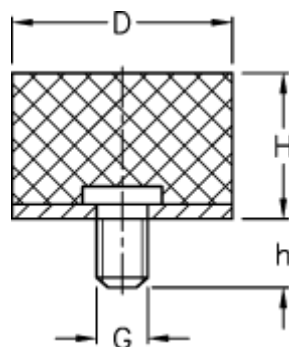

Varenummer: 514010630024601
Beskrivelse: KLEE Vibrationsdæmper type 4
20-20-4, M6x12, NBR - 43 shore

Mål

D = 20

G = M6

h = 12

H = 20